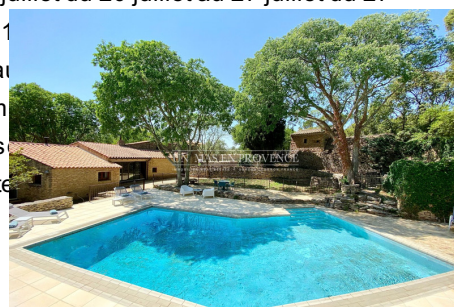

De 3 000 € à 5 000 € / semaine

Location saisonnière maison en pierre
4 pièces
Surface : 160 m²

Surface terrain : 2532 m²
Exposition : Sud
Vue : Campagne

Prestations :

Piscine, Climatisation: salon + 1 chambre, Wifi - fibre, Terrain clôturé, Portail automatique, Parking, Terrain de boule, Maison non fumeur, Animaux non acceptés, Baby-foot

Découvrez cette charmante maison en pierre située à deux pas du célèbre village de Gordes. Un emplacement de choix qui vous permettra de bénéficier des commerces de proximité tout en profitant d'une ambiance calme et apaisante. Elle dispose d'un intérieur confortable avec des espaces de vie aux volumes généreux. Le salon aux larges baies vitrées dispose d'une double exposition qui offre une belle vue sur le jardin. La cuisine indépendante et équipée possède un accès à une terrasse ombragée qui s'avère idéal pour les repas festifs. Vous aimerez les extérieurs et tout particulièrement les abords de la piscine qui nous incitent à prendre le temps et nous détendre dans un cadre intimiste sous les Micocouliers. Autant de conditions réunies pour vous permettre de créer des souvenirs inoubliables de vos vacances dans le Luberon. **TARIF ÉTÉ 2024 À LA SEMAINE** (hors taxe de séjour et dépôt de garantie) du 1er juin au 29 juin: 2 532€ du 29 juin au 31 août: 3 250€ 31 août au 28 septembre: 2 532€ **DISPONIBILITÉS ÉTÉ 2024** (location du samedi au samedi) du 1 juin au 08 juin du 08 juin au 15 juin du 15 juin au 22 juin du 22 juin au 29 juin du 29 juin au 06 juillet du 06 juillet au 13 juillet du 13 juillet au 20 juillet du 20 juillet au 27 juillet du 27